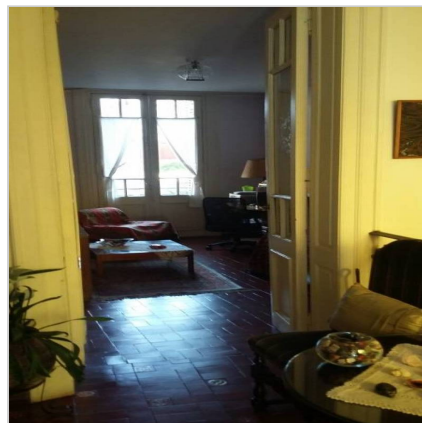

Casa con terreno propio

- Dirección: Piedras 1300, C1140 CABA, Argentina
- Precio: 485000 dólares
- Disposición: Frente
- Estado general: Excelente
- Habitaciones: 7
- Baños: 4
- Sup. Cubierta: 360 m2

Dos ph en un mismo terreno. Doble entrada independiente. Planta Baja sup cubierta 200 m2 y 84 m2 descubiertos de patio y fondo Planta Alta sup cubierta 160 m2 y 115 m2 descubierta de patios y terraza Zonificación APH1 Terreno 7.21 x 45.72 7 habitaciones, cuatro baños, dependencia de servicio, lavadero Apto crédito y uso comercial-profesional